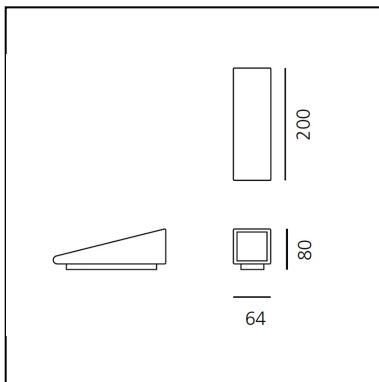

Cuneo Mini Wall/Floor Gray/white

Klaus Begasse

IP65   

LUMINAIRE

- Watt: **11W**
- Spannung (V): **220V-240V**
- Lichtstrom (lm): **805lm**
- CCT: **3000K**
- Efficiency: **76%**
- Efficacy: **73.18lm/W**
- CRI: **90**

FUNKTIONEN

- Produktcode: **T082800**
- Farbe: **Gray/white**
- Installation: **StehleuchteWandleuchte**
- Material: **Aluminum, metacrylate**
- Serie: **Architectural Outdoor**
- Anwendungsbereich: **Außenbeleuchtung**
- Einsatzbereich: **Outdoor, Residential**
- Lichtverteilung: **direkt/indirekt**
- design: **Klaus Begasse**

DIMENSION

- Länge: **200 mm**
- Breite: **64 mm**
- Höhe: **80 mm**

INKLUSIVE LICHTQUELLEN

- Kategorie: **Led**
- Anzahl: **1**
- Watt: **11W**
- Farbtemperatur(K): **3000K**
- CRI: **80**