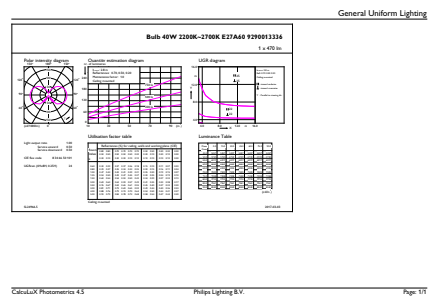

Abmessungsskizzen

Bulb A60 4.5-40W470lm 2000-2700K D Clear

Product	D	C
CLA LEDBulb DT 5.5-40W A60 E27 CL	60 mm	104 mm

Photometrische Daten

LEDbulb 40W E27 827 CL A60 DT

LED-Lampen mit klassischem Glühfaden