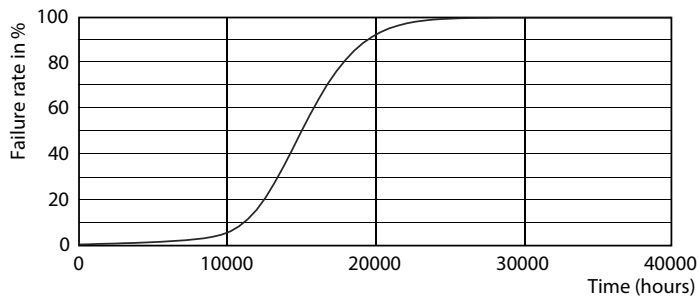

Lebensdauer

LEDbulb 40W E27 827 CL A60 DT