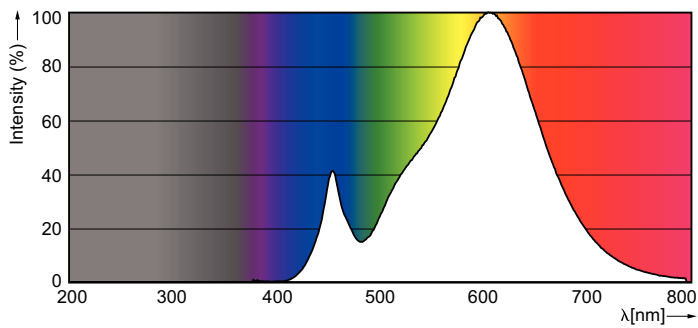

Photometrische Daten

LEDbulb 40W E27 827 CL A60 DT