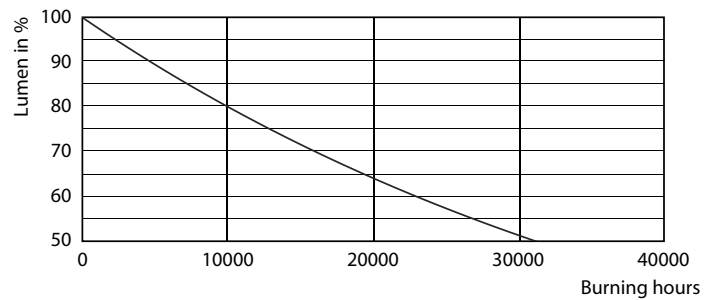

Produkt Daten

Allgemeine Eigenschaften	
Sockel	E27 [E27]
Nennlebensdauer (Nom)	15000 h
Schaltzyklus	20000X
Technischer Typ	5.5-40W
Lichttechnische Daten	
Farbcode	822 – 827 [Abstimmbares Warmweiß]
Lichtstrom (Nom)	470 lm
Nennlichtstrom (Nom)	470 lm
Lichtfarbe	Warmweiß (WW)
Ähnlichste Farbtemperatur (Nom)	2200-2700 K
Nennlichtausbeute (Nom)	85,45 lm/W
Farbkonsistenz	<6
Farbwiedergabeindex (Nom.)	80
Restlichtstrom am Ende der Nennlebensdauer (Nom)	70 %

Abmessungsskizzen

Bulb A60 4.5-40W470lm 2000-2700K D Clear

Product	D	C
CLA LEDBulb DT 5.5-40W A60 E27 CL	60 mm	104 mm

Photometrische Daten

LEDbulb 40W E27 827 CL A60 DT

LED-Lampen mit klassischem Glühfaden

Photometrische Daten

LEDbulb 40W E27 827 CL A60 DT

Lebensdauer

LEDbulb 40W E27 827 CL A60 DT

LEDbulb 40W E27 827 CL A60 DT