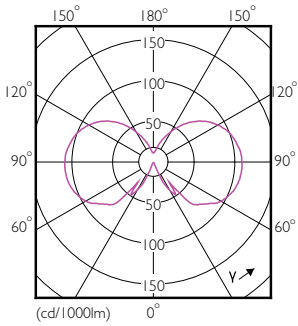

LED-Lampen mit klassischem Glühfaden

Photometrische Daten

LEDbulb 40W E27 827 CL A60 DT