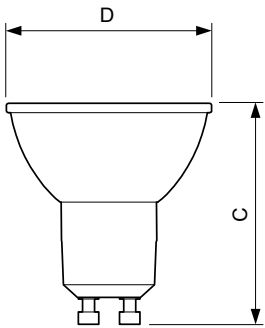

## Abmessungsskizzen

GU10 230V 4W-35W 260lm 36D 2700K GU10 ND

Product	D	C
CLA LEDspotMV ND 3.1-25W GU10 827 36D	50 mm	53 mm