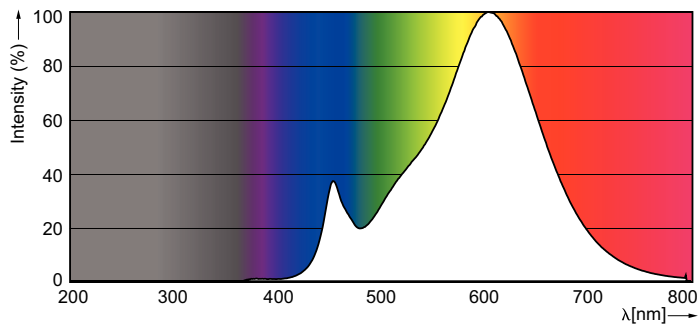

Classic LEDspot GU10 Hochvolt-Reflektorlampen

Photometrische Daten

LEDspotMV GU10 MR16 827