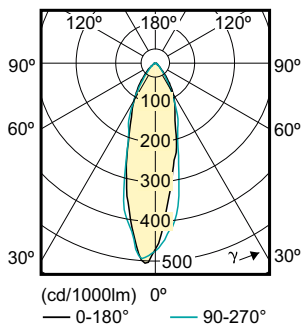

Photometrische Daten

LEDspotMV 3.1-25W GU10 827 36D ND