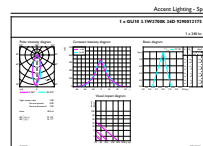

Photometrische Daten

LEDspotMV 3.1-25W GU10 827 36D ND