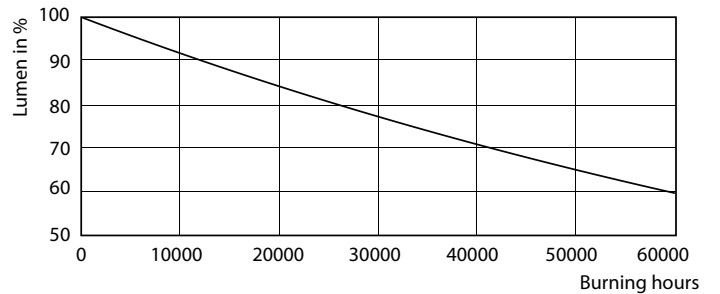

Lebensdauer

40K LED