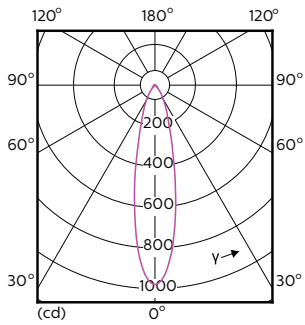

Accent Lighting Spots

Light Distribution Diagram