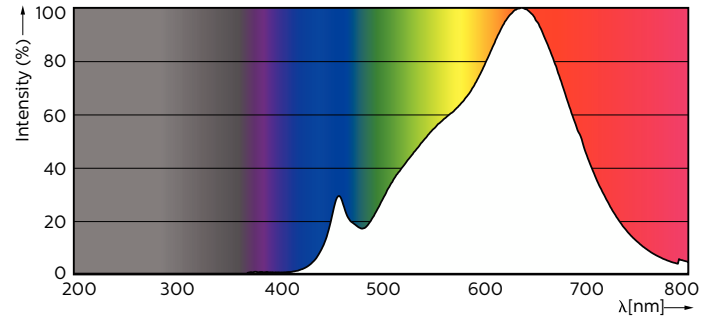

MASTER LEDspot GU10 ExpertColor

Photometrische Daten

Spectral Power Distribution Colour