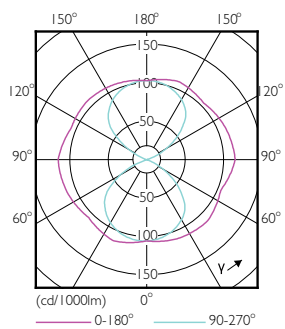

Lichttechnische Daten	
Farbcode	730 [CCT von 3000 K]
Lichtstrom (Nom)	5500 lm
Lichtfarbe	Weiß (WH)
Ähnlichste Farbtemperatur (Nom)	3000 K
Nennlichtausbeute (Nom)	157,00 lm/W
Farbkonsistenz	<6
Farbwiedergabeindex (Nom.)	70

Hinweise

Abmessungsskizzen

TForce LED EU SON-T 70W 50khrs 3000K

Product	D	C
TrueForce LED Road 55-35W E27 730	61 mm	200 mm

Photometrische Daten

LED TForce 58-35W E27 others Clear 730 ND

LED TForce 58-35W E27 others Clear 730 ND