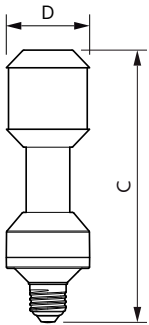

Produkt Daten

Allgemeine Eigenschaften	
Socket	E27 [E27]
Nennlebensdauer (Nom)	50000 h
Schaltzyklus	50000X
Technischer Typ	35-70W

Elektrische Kenndaten	
Restlichtstrom am Ende der Nennlebensdauer (Nom)	70 %
Eingangsfrequenz	50 Hz
Power (Rated) (Nom)	35 W
Lampenstrom (Nom)	920 mA
Äquivalente Leistung	70 W
Startzeit (Nom)	0,5 s
Aufwärmzeit bis 60 % Licht (Nom)	0,5 s
Leistungsfaktor (Nom)	0,9
Spannung (Nom)	70-80 V

Hinweise

Abmessungsskizzen

TForce LED EU SON-T 70W 50khrs 3000K

Product	D	C
TrueForce LED Road 55-35W E27 730	61 mm	200 mm

Photometrische Daten

LED TForce 58-35W E27 others Clear 730 ND

LED TForce 58-35W E27 others Clear 730 ND