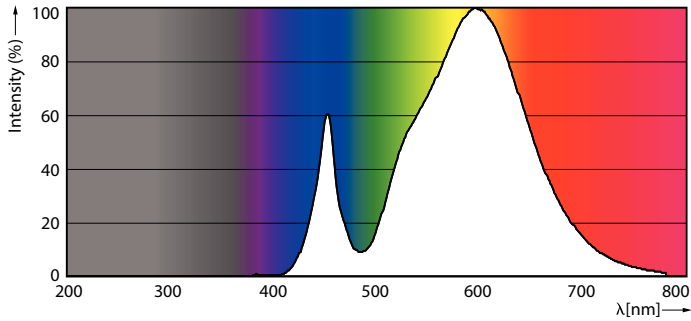

TrueForce Road LED SON-T E27/E40

Photometrische Daten

LED TForce 58-35W E27 others Clear 730 ND