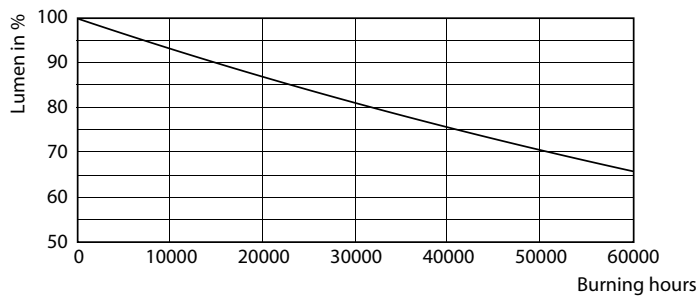

Lebensdauer

LED TForce 58-35W E27 others Clear 730 ND